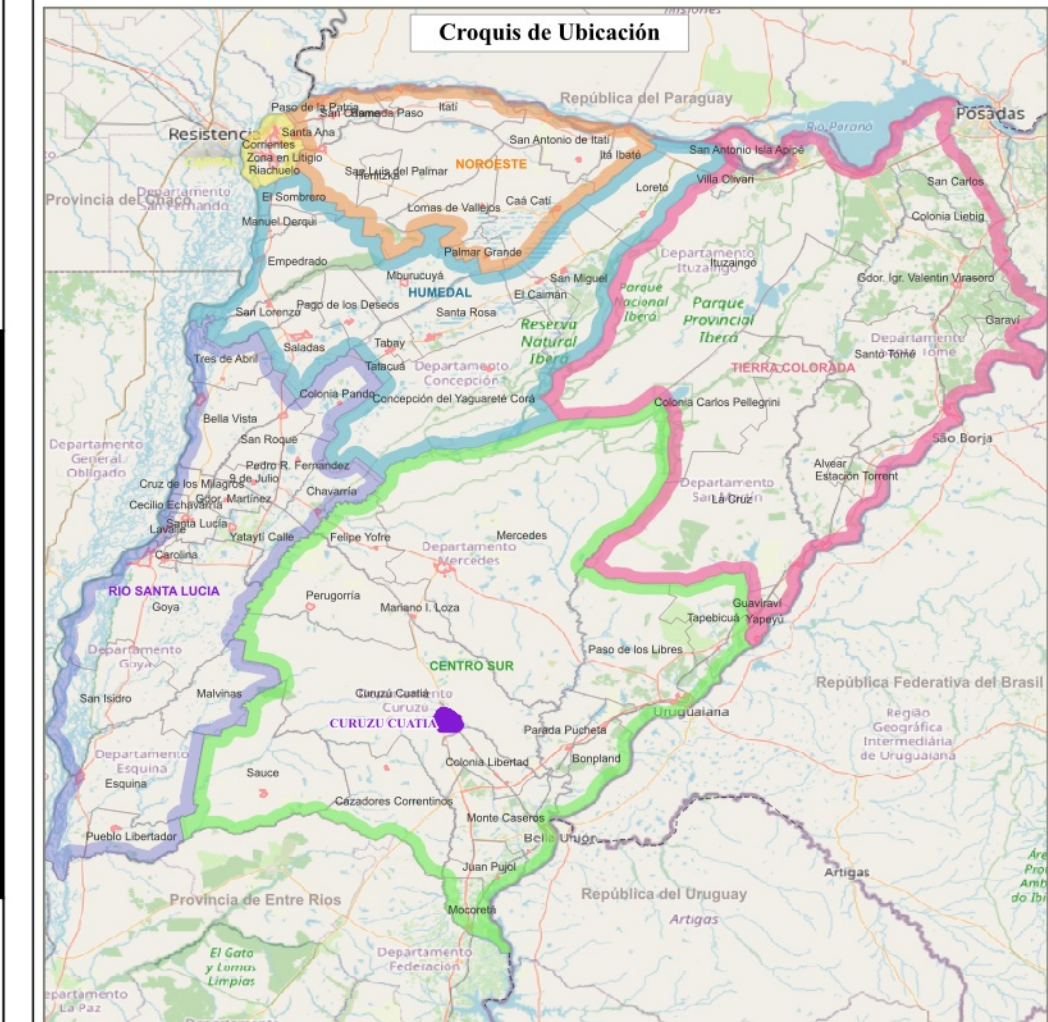

Provincia de **CORRIENTES**
 Municipio: **CURUZU CUATIA** -
 Localidad: **CURUZU CUATIA**

Datos de la Localidad:

Superf_2022 (Km2)	Población_2001	Población_2010	Población_2022
22,45	31875	34470	

REFERENCIA

- Envoltente de Localidad Censal_2022: (Cantidad: 94)
- Envoltente de Localidad Censal_2010: (Cantidad: 77)
- Envoltente de Localidad Censal_2001 (Cantidad: 75)

Límites_Censo 2022

- Fracción
- Radio
- Escuelas: Nº
- Ubicación de la Localidad en Croquis

Regiones

- Capital
- Centro Sur
- Humedal
- Noroeste
- Río Santa Lucía
- Tierra Colorada

- Parcela Catastral
- Límite de Municipio_2023: (Cantidad: 77)

Mapa base: OSM Standard

Fecha: Junio de 2024